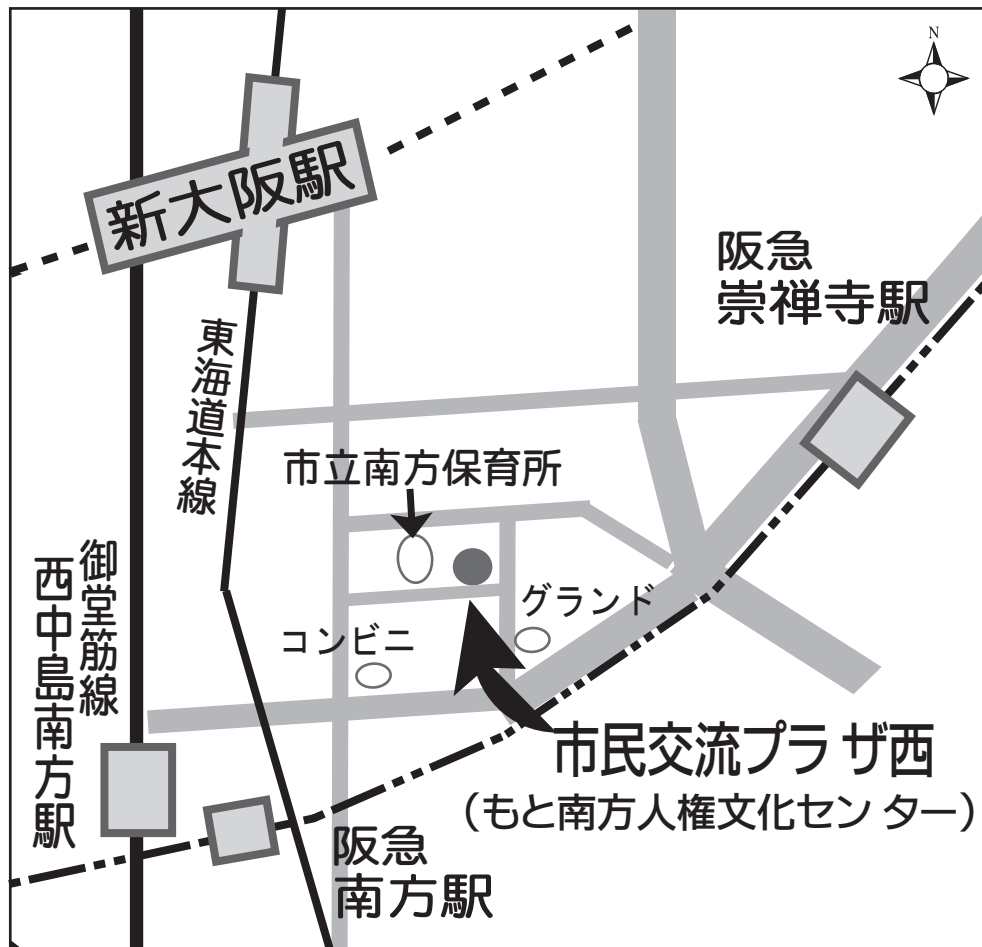

## 《会場へのご案内》

(仮称) 市民交流プラザ西 (もと南方人権文化センター)

大阪市東淀川区東中島2丁目20-18

<阪急京都線・崇禅寺駅から／徒歩10分>

<大阪市営地下鉄御堂筋線・西中島南方駅から／徒歩15分>