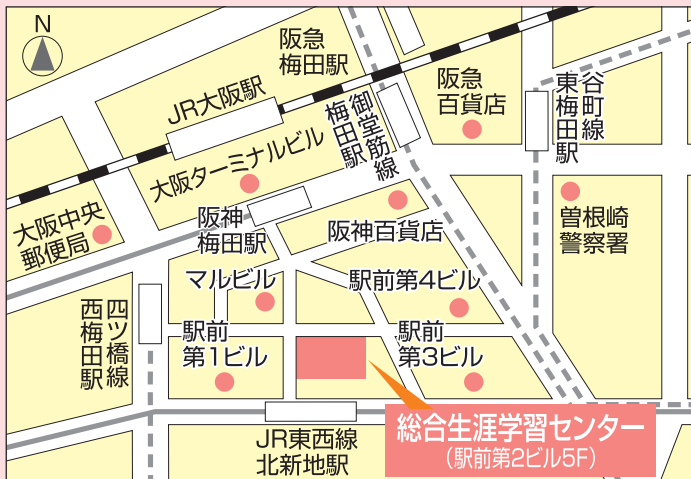

### 大阪府立市岡高校吹奏楽部演奏会

13:00～14:00  
若さいっぱいの、元気なサウンドをお楽しみください!

●大阪市いちょう大学サポート会●

### 銭太鼓

14:00～14:15  
日本の伝統芸銭太鼓で「浪花節だよ人生は」「河内男節」「マツケンサンバ」の演奏による演技。

### ハワイアンフラダンスショー&ファッションショー!!

14:25～15:05  
小さなお子さんから幅広い年齢層の楽しいハワイアンフラダンスショーとファッションショーです。

●大阪にほんごボランティアネットワーク(大阪NVN)●

### Shall we dance♪ 多民族国家マレーシアの民族舞踊 ～ダンスの宝石箱やあ～

15:15～16:00  
マレーシア政府観光局が結成したグループ「チンタ・サヤン」による民族舞踊。

交通 地下鉄四ツ橋線「西梅田」・御堂筋線「梅田」・谷町線「東梅田」、JR「大阪」・JR東西線「北新地」、阪急・阪神「梅田」

梅田で、遊んで、まなぼう！

大阪市立総合生涯学習センター

総

合

フェスタ